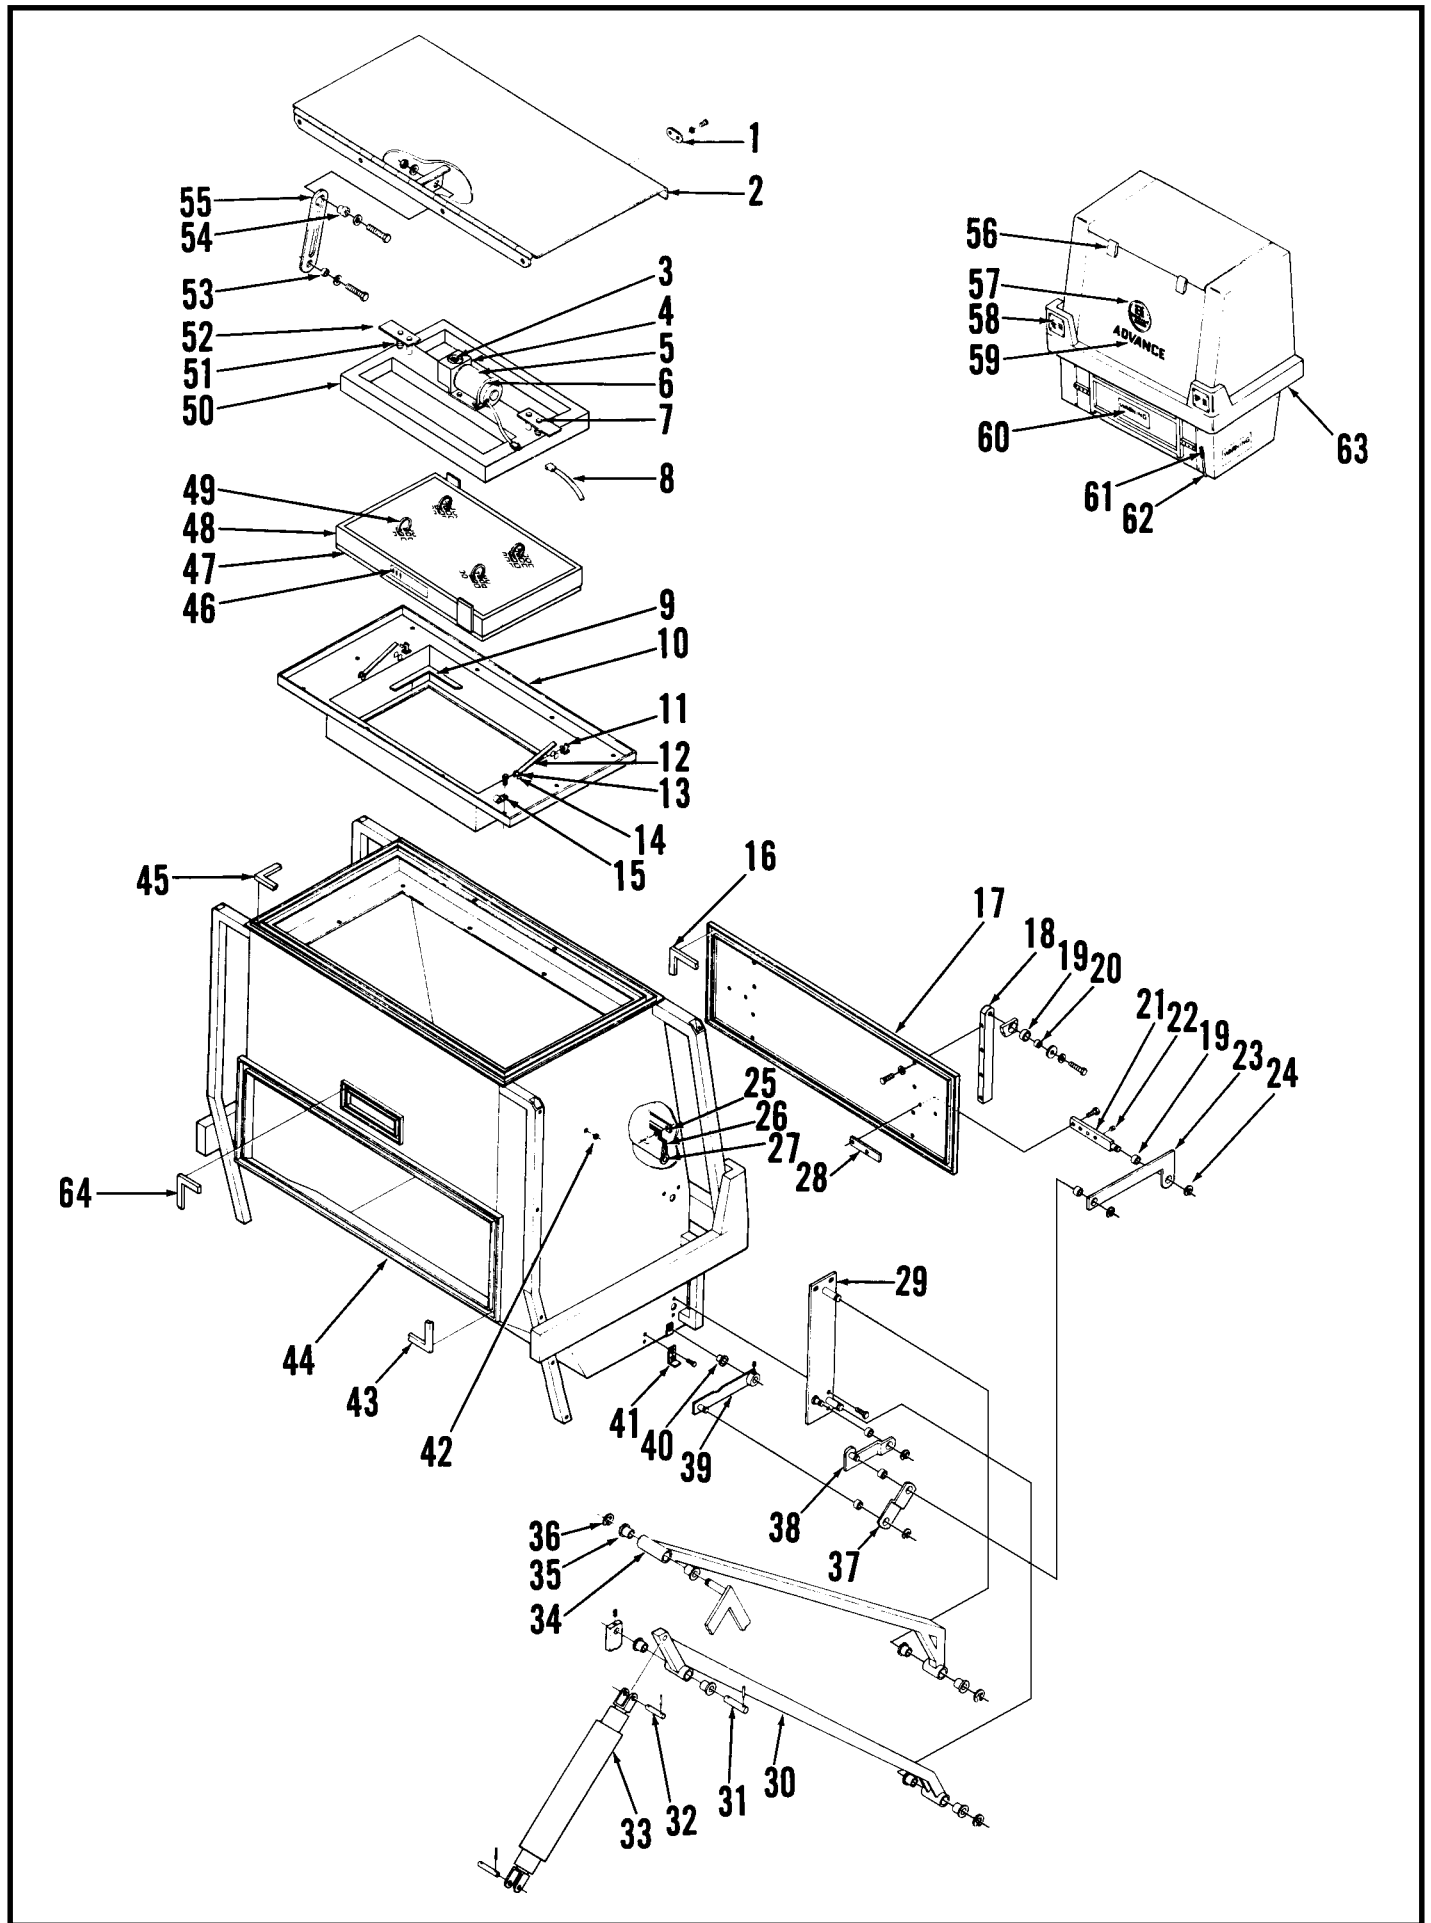

HOPPER ASSEMBLY

Item	Part No.	Qty	Description	Item	Part No.	Qty	Description
1	56342564	2	Plate	39	56482249	1	Left Lever
2	56482431	1	Hopper Cover		56482248	1	Right Lever
3	56030080	1	Decal, Hands Clear	40	56250414	2	Flange Bushing
4	56468331	1	Motor Mount	41	56478976	2	Latch Stop
5	56491820	1	Motor	42	56321559	1	Grommet
*	56491823	1	Carbon Brush Kit (for 56491820)	43	56490110	2	Gasket
*	56491822	1	Eccentric	44	56482295	1	Hopper (before SN 1093584)
6	56468329	1	U-Bolt		56482509	1	Hopper (after SN 1093583)
7	56491872	4	Shoulder Bolt	*	56497794	1	Screen (after SN 1093583)
8	56482324	1	Cord Assembly		56482144	1	Hopper Assy
9	56490114	1	Gasket				(before SN 1093584)
10	56482301	1	Filter Housing		56482571	1	Hopper Assy
11	56491860	2	Clamp				(after SN 1093583)
12	56491848	2	Lever	45	56490112		Gasket
13	56491826	2	Pin	46	56023320	2	Decal Filter
14	56321125	4	Retaining Ring	47	56482120	1	Gasket
15	56300152	2	Cable Clamp	48	56482305	1	Filter Panel Assembly
16	56449227	1	Gasket	49	56478246	4	Cable Tie
17	56482285	1	Hopper Door (after 1986)	50	56482102	1	Hold Down
	56481905	1	Hopper Door (before 1987)		56482306	1	Hold Down Assembly
	56482284	1	Hopper Door Assy (after 1986)	51	56171177	2	Spring
	56481901	1	Hopper Door Assy (before 1987)	52	56489109	2	Bracket
18	56482288	2	Hinge Plate (after 1986)	53	56206784	1	Bushing
	56481903	2	Hinge Plate (before 1987)	54	56384708	1	Step Bushing
19	56370878	12	Sleeve Bearing	55	56449262	1	Latch
20	56360627	2	Bushing	56	56471194	2	Latch Assembly
21	56481907	2	Pivot Block	57	56024958	1	Advance Emblem
22	56478963	4	Set Screw	58	56489544	1	Red Lens
23	56482251	2	Arm		56481553	1	Socket Assembly
24	56478775	8	Retaining Ring		56481551	1	Light Bulb
25	56482278	1	Strap		56489550	2	Lens Gasket
26	56482049	1	Blade	59	56016543	1	Decal, Advance
27	56482277	1	Rod	60	56025100	3	Decal, Warning
28	56478958	2	Nut Plate	61	56151270	1	Handle Grip
29	56478910	1	Left Bracket	62	56482146	1	Lever
	56478913	1	Right Bracket	63	56482143	1	Rear Bumper
30	56482610	1	Left Arm	64	56478872	1	Gasket
	56482612	1	Right Arm				
31	56477574	2	Pin	* = Not Shown			
32	56477574	4	Pin				
33	56479646	2	Hopper Cylinder (Green MFG)				
	56479703		Cylinder Repair Kit NOTE				
34	56479057	1	Left Arm				
	56479060	1	Right Arm				
35	56444944	16	Sleeve Bearing				
36	56478778	6	Retaining Ring				
37	56482246	2	Plate				
38	56482245	1	Left Lever				
	56482244	1	Right Lever				

NOTE: PN 56479703 cylinder repair kit (Green MFG), for cylinders dated after November 1982.